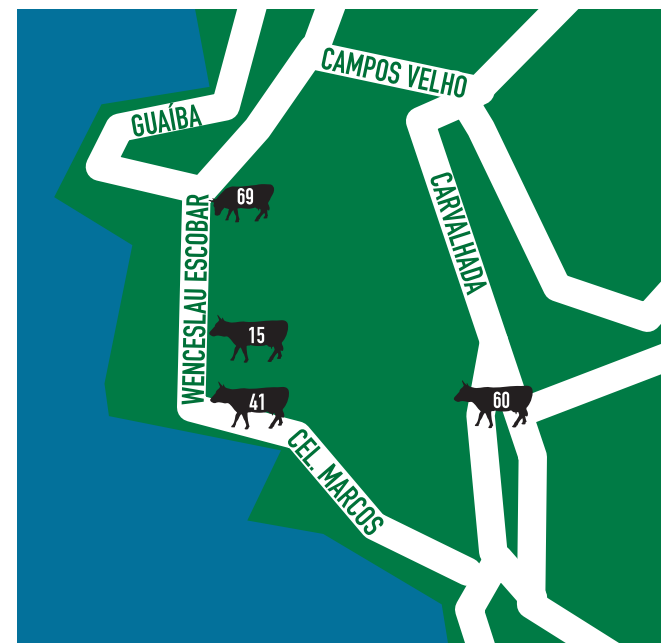

COWPARADE

É O MAIOR EVENTO DE ARTE DE RUA DO MUNDO

VISITE AS VACAS POR PORTO ALEGRE DE **08/10** A **20/11**

WWW.COWPARADE.COM.BR

@cowparadebrasil

- 01** Av. Plínio Brasil Milano, 1000 - Zaffari Higienópolis
Patrono: Mumu
Artista: Alessandra Lago
Obra: Vaca Farrapo
- 02** Av. Farrapos, 858 - Floresta
Patrono: Mumu
Artista: Amilton Peres Ferrão
Obra: Vaca Gaudéria
- 03** Av. Alberto Bins, 514, Hotel Plaza São Rafael
Patrono: Mumu
Artista: Ana Aita
Obra: Ponte do Cowiba
- 04** Pça da Encol - Av. Nilópolis, s/nº - Bela Vista
Patrono: Mumu
Artista: Ana Cláudia Vettoretti
Obra: Mobiliário Urbano
- 05** Av. Praia de Belas, 1181 - Praia de Belas Shopping
Patrono: Mumu
Artista: Ana Norogrande
Obra: Vaca Ametista
- 06** Livraria Cultura do Shopping Bourbon Country
Patrono: Mumu
Artista: Andrey Damo
Obra: A Vaca Foi pro Beco
- 07** Av. dos Estados, 1.380 - Estação Aeroporto
Patrono: Mumu
Artista: Antônio Albino Maciel
Obra: Andeja
- 08** Av. Assis Brasil, 164 - Bourbon Assis Brasil
Patrono: Mumu
Artista: Arq. Michele Ropelato
Obra: Alma de Artista
- 09** Av. Túlio de Rose, 100 - Bourbon Country
Patrono: Mumu
Artista: Atelier Tânia Resmini
Obra: Cowlim
- 10** R. Comendador Caminha, Parcão
Patrono: Mumu
Artista: Bendito Design
Obra: Mu-Mu
- 11** Largo Jornalista Glênio Peres, s/nº - Centro
Patrono: Mumu
Artista: Bina Monteiro
Obra: A vaca que viu 50 pagos para ver antes de morrer
- 12** Praça Breno Vignoli, na Nilo Peçanha
Patrono: Mumu
Artista: Camila Schenkel
Obra: Vaca Oásis
- 13** Av. Borges de Medeiros, 2035 - Praia de Belas
Patrono: Mumu
Artista: Carlos Soares
Obra: Cowdrinhos
- 14** Parque Moinhos de Vento - Parcão
Patrono: Mumu
Artista: Carlota Keffel Garcia (Loti)
Obra: Arbívora
- 15** Av. Wenceslau Escobar, 1823 Paseo Goldsztejn
Patrono: Mumu
Artista: Carol W
Obra: Alegria Invernal
- 16** R. Olavo Barreto Viana, 36 - Moinhos Shopping
Patrono: Mumu
Artista: Celma Paese
Obra: Floriza Showlux
- 17** Largo dos Campeões, 1 - Medianeira
Patrono: Mumu
Artista: Chico Baldini
Obra: Tricowlor
- 18** Shopping Bourbon Country
Patrono: Mumu
Artista: Clarissa Motta Nunes
Obra: Roseta
- 19** Av. João Wallig, 1800 - Shopping Iguatemi
Patrono: Mumu
Artista: Coletivo Otto
Obra: Maria Antonietta
- 20** Av. Cristóvão Colombo, 545 - Shopping Total
Patrono: Mumu
Artista: Coletivo Otto
Obra: Televisão de Gaúcho
- 21** Av. Venancio Aires, 399 - Cidade Baixa
Patrono: Mumu
Artista: Coletivo Otto
Obra: Mão de Vaca
- 22** Av. Ipiranga, 5200 - Bourbon Ipiranga
Patrono: Mumu
Artista: Corali Cardoso
Obra: Cowleria
- 23** Av. Plínio Brasil Milano, 1.609 - Boa Vista
Patrono: Mumu
Artista: Cristiano Martins Costa & Criativos Associados
Obra: Vegecow - Firme e forte comendo vegetais
- 24** Parque Moinhos de Vento - Parcão
Patrono: Mumu
Artista: Daniel Lion
Obra: Vaclown
- 25** Praça Breno Vignoli, na Nilo Peçanha
Patrono: Mumu
Artista: Denise Iserhard Haesbert
Obra: Zonas de Transgressão - Ato de devorar e ser devorado
- 26** Av. Ipiranga, 3000 - Zaffari Ipiranga
Patrono: Mumu
Artista: Diego Wortmann e Samir Arrage
Obra: A Incrível Hulkow
- 27** Av. Julio de Castilhos, 04 - Centro - Estação Mercado
Patrono: Mumu
Artista: Dom Vital Lordelo
Obra: Cowversa Comigo?
- 28** Shopping Bourbon Country
Patrono: Mumu
Artista: Duda Lanna
Obra: Cowsmonauta
- 29** Shopping Bourbon Country
Patrono: Mumu
Artista: Eduardo Miotto
Obra: Cowtoorada
- 30** Shopping Bourbon Country
Patrono: Mumu
Artista: Eduardo Turski "Etos"
Obra: Vaquitti
- 31** R. Padre Chagas, 208 - Moinhos de Vento
Patrono: Mumu
Artista: Eduardo Uchôa
Obra: Os Viajantes
- 32** Shopping Bourbon Country
Patrono: Mumu
Artista: Eduardo Vieira da Cunha
Obra: Vaca Aérea
- 33** Av. Padre Cacique s/nº - Praia de Belas
Patrono: Mumu
Artista: Elisa Fernandes de Sá
Obra: Ilusão Cowótica
- 34** R. Olavo Barreto Viana, 63 - Moinhos de Vento
Patrono: Mumu
Artista: Equipe de Criação DCS
Obra: VaCannes-DCS Leão de Prata Cannes 2010
- 35** Av. Doutor Nilo Peçanha, 1521 - Três Figueiras
Patrono: Mumu
Artista: Equipe de Criação DCS
Obra: Coca Cola - Viva Positivamente
- 36** Shopping Bourbon Country
Patrono: Mumu
Artista: Esther Bianco
Obra: A Rês Deriva
- 37** Av. Assis Brasil, 4320 - Sarandi - Terminal Triangulo
Patrono: Mumu
Artista: Estúdio Canhotório
Obra: Vaca de Mesa
- 38** Praça Gustavo Langsch (Casimiro esquina Arthur Rocha)
Patrono: Mumu
Artista: Felipe Richter (Fuzzy)
Obra: Liberdade Sobre o Céu Azul
- 39** Praça Breno Vignoli, na Nilo Peçanha
Patrono: Mumu
Artista: Fernando Augusto Giongo
Obra: Vaca em Braille
- 40** Praça Breno Vignoli, na Nilo Peçanha
Patrono: Mumu
Artista: Fernando Geisel Jr. e Marina Geisel
Obra: Vaca Alegre
- 41** Av. Wenceslau Escobar, 1286 - Tristeza
Patrono: Mumu
Artista: Fernando Quines
Obra: Vaca Suíça
- 42** R. Carazinho, 788 - Bela Vista - Nacional Bela Vista
Patrono: Mumu
Artista: Fernando Volken Togni
Obra: Psicodélica
- 43** Pça. Montevideo, 10 - Prefeitura de Porto Alegre
Patrono: Mumu
Artista: Flávia Giroflai
Obra: Miss
- 44** R. Voluntários da Pátria, 210 - Shopping do Porto
Patrono: Mumu
Artista: Graça Tirelli
Obra: Essa Vaca é Só Fuxico